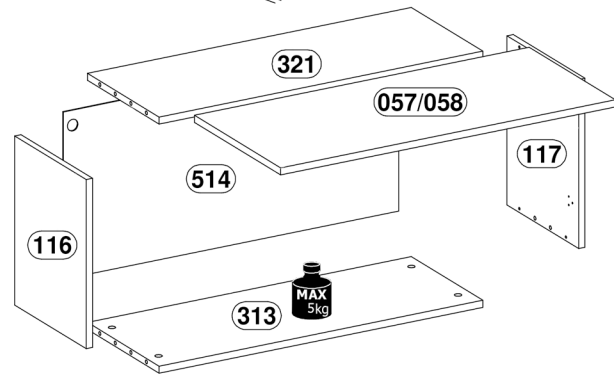

LANGEN

G80K

A1 x 8 Ø8x35mm	B1 x 8 Ø5x38mm	B6 x 2 Ø14x36mm	C1 x 8 Ø15x12mm	G1 x 24 26mm
I20 x 1 83x21x11mm	J10 x 8 Ø21mm	O1 x 2 70x39x18mm	O5 x 2 76x32x6mm	Q1 x 1 270mm
U19 x 1 300mm	W2 x 11 Ø3,5x16mm	W5 x 6 Ø4x30mm	Y1 x 2 Ø8x1,5mm	Z1 x 2 50x40, H=2

No.	L[mm]	W[mm]	H[mm]	PCS	BOX
057/058	796	355	15/18	1	2/2
116	360	295	15	1	1/2
117	360	295	15	1	1/2
313	770	295	15	1	1/2
321	770	295	15	1	1/2
514	797	356	2,5	1	1/2

1

- B1 x8**  Ø5x38mm
- O1 x2**  70x39x18mm
- Q1 x1**  270mm
- W2 x3**  Ø3,5x16mm
- W5 x4**  Ø4x30mm

2

- A1 x8**  Ø8x35mm
- C1 x8**  Ø15x12mm
- Z1 x2**  50x40, H=2

3

4

5

Q1-bx1

51mm

W2x6

Ø4x30mm

Y1

Ø8x1,5mm

U18
U19

LEWY
LEFT

Y1

LEWY
LEFT

PRAWY
RIGHT