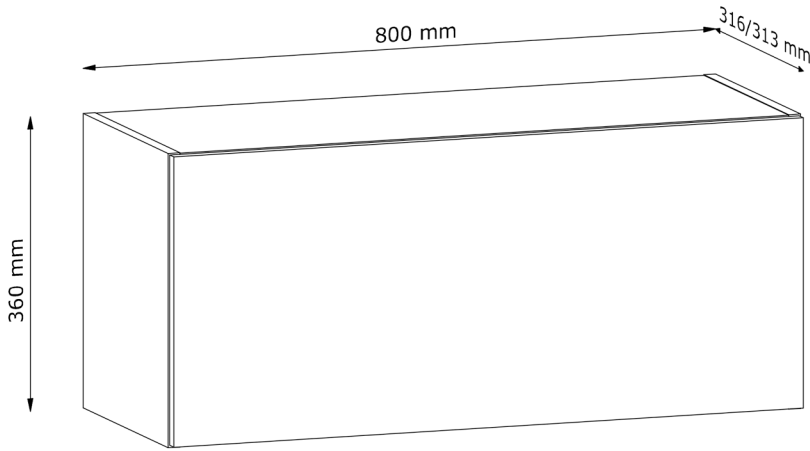

LANGEN

G80K

A1 x 8 Ø8x35mm	B1 x 8 Ø5x38mm	B6 x 2 Ø14x36mm	C1 x 8 Ø15x12mm	G1 x 24 26mm
I20 x 1 83x21x11mm	J10 x 8 Ø21mm	O1 x 2 70x39x18mm	O5 x 2 76x32x6mm	Q1 x 1 270mm
U19 x 1 300mm	W2 x 11 Ø3,5x16mm	W5 x 6 Ø4x30mm	Y1 x 2 Ø8x1,5mm	Z1 x 2 50x40, H=2

No.	L[mm]	W[mm]	H[mm]	PCS	BOX
057/058	796	355	15/18	1	2/2
116	360	295	15	1	1/2
117	360	295	15	1	1/2
313	770	295	15	1	1/2
321	770	295	15	1	1/2
514	797	356	2,5	1	1/2

1

- B1 x8**  Ø5x38mm
- O1 x2**  70x39x18mm
- Q1 x1**  270mm
- W2 x3**  Ø3,5x16mm
- W5 x4**  Ø4x30mm

2

- A1 x8**  Ø8x35mm
- C1 x8**  Ø15x12mm
- Z1 x2**  50x40, H=2

3

4

5

Q1-bx1

51mm

W2x6

9

10

?

A

B

A

I20x

83x21x11mm