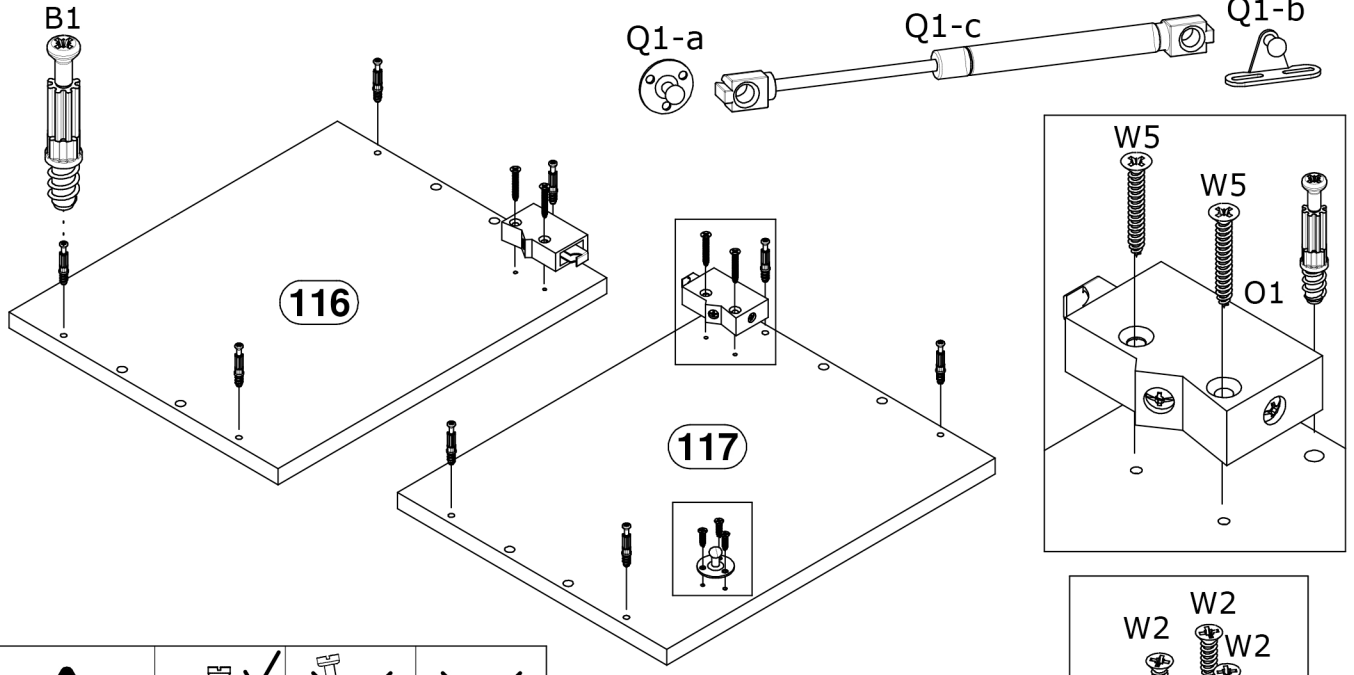

LANGEN

G80K

A1 x 8 Ø8x35mm	B1 x 8 Ø5x38mm	B6 x 2 Ø14x36mm	C1 x 8 Ø15x12mm	G1 x 24 26mm
I20 x 1 83x21x11mm	J10 x 8 Ø21mm	O1 x 2 70x39x18mm	O5 x 2 76x32x6mm	Q1 x 1 270mm
U19 x 1 300mm	W2 x 11 Ø3,5x16mm	W5 x 6 Ø4x30mm	Y1 x 2 Ø8x1,5mm	Z1 x 2 50x40, H=2

No.	L[mm]	W[mm]	H[mm]	PCS	BOX
057/058	796	355	15/18	1	2/2
116	360	295	15	1	1/2
117	360	295	15	1	1/2
313	770	295	15	1	1/2
321	770	295	15	1	1/2
514	797	356	2,5	1	1/2

1

- B1 x8**  Ø5x38mm
- O1 x2**  70x39x18mm
- Q1 x1**  270mm
- W2 x3**  Ø3,5x16mm
- W5 x4**  Ø4x30mm

2

- A1 x8**  Ø8x35mm
- C1 x8**  Ø15x12mm
- Z1 x2**  50x40, H=2

3

4

5

Q1-bx1

51mm

W2x6

Ø4x30mm

Y1

Ø8x1,5mm

U18
U19

LEWY
LEFT

Y1

LEWY
LEFT

PRAWY
RIGHT